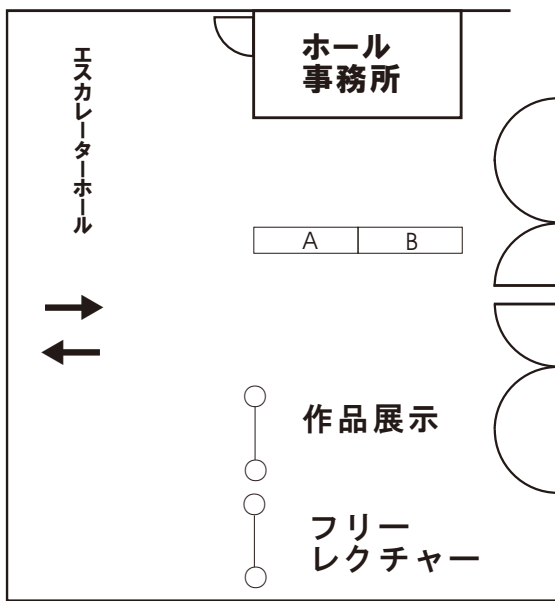

第14回 ジャパンギルド・ミニチュアショー in OSAKA

2018年 5月19日(土)・20日(日)

19日(土)11:00~17:00・20日(日)10:00~16:00 会員プレビュー 19日(土)10:00~11:00

千里朝日阪急ビル4F A&Hホール(大阪/千里中央)

会員¥500 非会員¥1,000(共に2日間有効)※小学生以下無料

主催 日本ミニチュア作家協会 / ジャパンギルド 後援 国際ミニチュア作家協会 / IGMA

記号 JA・・・JGアーティスト ◆・・・一般テーブル □・・・業者テーブル

1. ◆ 小林美幸 JA ..... 観賞魚	11. ◆ 辰巳恵 JA ..... 食品
2. ◆ 増ゆかり JA ..... つまみ細工	◆ 土屋美保 JA ..... 食品
◆ 茂木伊奈江 JA ..... 人形	12. ◆ 糟谷由美子 ..... ドールハウス、小物
3. ◆ ジャパンギルドテーブル ..... 海外作家作品 ※JG会員のみ購入可	13. ◆ 凍田九州男 ..... 和風ミニチュア
4. ◆ 中村和子 JA ..... 1/144ハウス、家具	協会案内テーブル ..... 各種ご案内
◆ 安藤亜紀 JA ..... 刺繍小物	14. □ かめらもじゅーる工房 ..... カメラ、画材、その他
◆ 大場智恵美 JA ..... 絵付け陶磁器	15. □ フェアリーエンジェル ..... 陶器、材料
5. ◆ 高橋ひろみ ..... 植物、木工小物	16. □ ミニ厨房庵 ..... 金属小物、粘土物、ミニチュア小物
◆ トールペイント工房 Enchanter JA ..... トールペイント	17. ◆ 鎌田隆志 JA ..... 全般
6. ◆ 照沼育子 JA ..... タティングレース、ボビンレース	18. ◆ Hiroyuki & Kyoko JA ..... 植物
7. ◆ 小島隆雄 JA ..... 家具、小物	19. □ ドールハウスKIMURA ..... ミニチュア小物、材料、道具
8. □ アトリエ・アリス ..... 全般	20. □ ..... ミニチュア小物、材料、道具
9. ◆ 武田哲也 ..... 全般	
◆ 中居昭夫 ..... 木彫、象牙	
10. ◆ 松宮絵里子 ..... 花、ガーデニング	

- A. 受付
  B. バザー・ラッキーチケットテーブル

■ディーラーマップ

◆ジャパンギルドテーブル ※会員のみ購入可能

ジャパンギルドテーブルにて海外一流作家の作品を販売します。ジャパンギルド会員だけが購入でき、しかもショー特別価格です。是非ご期待下さい。素晴らしい作品を手に入れるチャンスです。この機会をお見逃し無く!! ※必ず会員証を提示して下さい。

◆ラッキーチケット

あらかじめ5枚綴りのラッキーチケットをご購入頂き、対象作品(Bテーブル)の中から欲しい作品を選んで投票します。(チケットが投票券になります)複数の作品に分けて投票しても、一つの作品に全部のチケットを投票しても、それはあなたの自由です。運がよければわずかな金額で素敵な作品をGET! 是非チャレンジして下さい!! ※詳細は受付にてお問合せ下さい。

◆フリーレクチャータイム

エスカレーターホールを使用して、フリーのレクチャータイムを設けました。どなたでも自由に見学でき、もちろん質問もOKです! ぜひお気軽にご参加下さい。

仕上げのテクニック

19日(土) 14:00~15:00 木村浩之

実物の作品をお見せしながら、制作工程の解説や、様々な素材・身近な道具を駆使した仕上げのテクニックを紹介致します。

粘土の特徴・発色や収縮の違い

20日(日) 13:30~14:00 辰巳恵

各種粘土で見本を作り、発色の違いや乾燥後の収縮率を比べてみます。またそれぞれの粘土の特長を知り、粘土の使い分け方をお教えします。

◆ジャパンギルド会員募集中!

会場内にも申込用紙をご用意してありますが、以下ウェブサイトからお申し込み頂けます!

<http://www.japan-guild.org/join.html> ※ジャパンギルド公式サイト入会申込みページ

JAPAN GUILD MINIATURE SHOW

第19回 ジャパンギルド・ミニチュアショー in TOKYO

2018年 11月24日(土)・25日(日)

都立産業貿易センター 台東館(浅草) 7F北

■お願い

- ●会場内での飲食、喫煙はご遠慮下さい。会場の外(ロビー)に設けてあります。
- ●ミニチュアの特性としてデリケートな物が多いため、作品や商品の取扱・説明等は係の者に声をお掛け下さい。
- ●写真撮影などは各出展者に許可を取ってから行って下さい。
- ●作品や商品の販売、予約等は各出展者個々のご契約となります。ジャパンギルド予約販売テーブル以外の責任は負いかねます。
- ●貴重品等の管理にはお気をつけ下さい。
- ●ゴミは各自責任を持ってお持ち帰り下さい。 ●その他ご不明の点はジャパンギルド・スタッフにお申し付け下さい。

ジャパンギルド公式サイト

<http://www.japan-guild.org>

是非ご覧下さい!