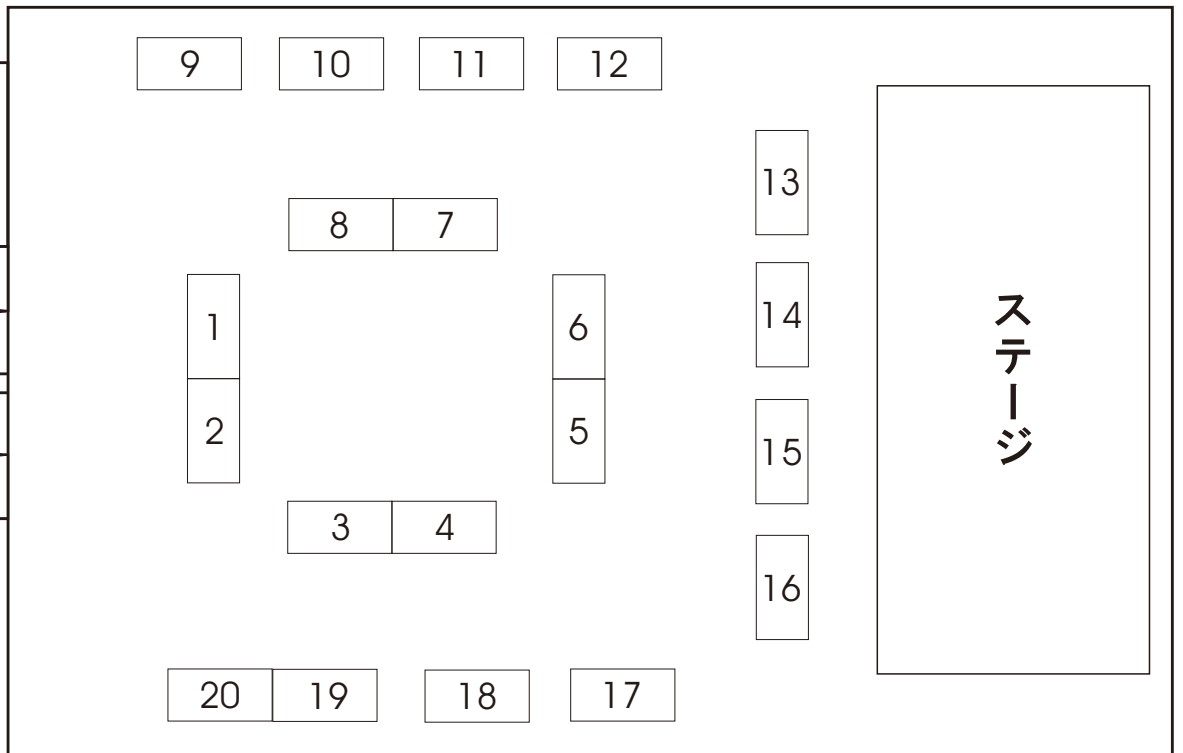

第14回 ジャパンギルド・ミニチュアショー in OSAKA

2018年 5月19日(土)・20日(日)

19日(土)11:00~17:00・20日(日)10:00~16:00 会員プレビュー 19日(土)10:00~11:00

千里朝日阪急ビル4F A&Hホール(大阪/千里中央)

会員¥500 非会員¥1,000(共に2日間有効)※小学生以下無料

主催 日本ミニチュア作家協会 / ジャパンギルド 後援 国際ミニチュア作家協会 / IGMA

記号 JA・・・JGアーティスト ◆・・・一般テーブル □・・・業者テーブル

1. ◆ 小林美幸 JA ..... 観賞魚	11. ◆ 辰巳恵 JA ..... 食品
2. ◆ 増ゆかり JA ..... つまみ細工	◆ 土屋美保 JA ..... 食品
◆ 茂木伊奈江 JA ..... 人形	12. ◆ 糟谷由美子 ..... ドールハウス、小物
3. ◆ ジャパンギルドテーブル ..... 海外作家作品 ※JG会員のみ購入可	13. ◆ 凍田九州男 ..... 和風ミニチュア
4. ◆ 中村和子 JA ..... 1/144ハウス、家具	協会案内テーブル ..... 各種ご案内
◆ 安藤亜紀 JA ..... 刺繍小物	14. □ かめらもじゅーる工房 ..... カメラ、画材、その他
◆ 大場智恵美 JA ..... 絵付け陶磁器	15. □ フェアリーエンジェル ..... 陶器、材料
5. ◆ 高橋ひろみ ..... 植物、木工小物	16. □ ミニ厨房庵 ..... 金属小物、粘土物、ミニチュア小物
◆ トールペイント工房 Enchanter JA ..... トールペイント	17. ◆ 鎌田隆志 JA ..... 全般
6. ◆ 照沼育子 JA ..... タティングレース、ボビンレース	18. ◆ Hiroyuki & Kyoko JA ..... 植物
7. ◆ 小島隆雄 JA ..... 家具、小物	19. □ ドールハウスKIMURA ..... ミニチュア小物、材料、道具
8. □ アトリエ・アリス ..... 全般	20. □ ..... ミニチュア小物、材料、道具
9. ◆ 武田哲也 ..... 全般	
◆ 中居昭夫 ..... 木彫、象牙	
10. ◆ 松宮絵里子 ..... 花、ガーデニング	

- A. 受付
  B. バザー・ラッキーチケットテーブル

■ディーラーマップ

◆ジャパンギルドテーブル ※会員のみ購入可能

ジャパンギルドテーブルにて海外一流作家の作品を販売します。ジャパンギルド会員だけが購入でき、しかもショー特別価格です。是非ご期待下さい。素晴らしい作品を手に入れるチャンスです。この機会をお見逃し無く!! ※必ず会員証を提示して下さい。

◆ラッキーチケット

あらかじめ5枚綴りのラッキーチケットをご購入頂き、対象作品(Bテーブル)の中から欲しい作品を選んで投票します。(チケットが投票券になります)複数の作品に分けて投票しても、一つの作品に全部のチケットを投票しても、それはあなたの自由です。運がよければわずかな金額で素敵な作品をGET! 是非チャレンジして下さい!! ※詳細は受付にてお問合せ下さい。

◆フリーレクチャータイム

エスカレーターホールを使用して、フリーのレクチャータイムを設けました。どなたでも自由に見学でき、もちろん質問もOKです! ぜひお気軽にご参加下さい。

仕上げのテクニック

19日(土) 14:00~15:00 木村浩之

実物の作品をお見せしながら、制作工程の解説や、様々な素材・身近な道具を駆使した仕上げのテクニックを紹介致します。

粘土の特徴・発色や収縮の違い

20日(日) 13:30~14:00 辰巳恵

各種粘土で見本を作り、発色の違いや乾燥後の収縮率を比べてみます。またそれぞれの粘土の特長を知り、粘土の使い分け方をお教えします。

◆ジャパンギルド会員募集中!

会場内にも申込用紙をご用意してありますが、以下ウェブサイトからお申し込み頂けます!

<http://www.japan-guild.org/join.html> ※ジャパンギルド公式サイト入会申込みページ

JAPAN GUILD MINIATURE SHOW

第19回 ジャパンギルド・ミニチュアショー in TOKYO

2018年 11月24日(土)・25日(日)

都立産業貿易センター 台東館(浅草) 7F北

■お願い

- ●会場内での飲食、喫煙はご遠慮下さい。会場の外(ロビー)に設けてあります。
- ●ミニチュアの特性としてデリケートな物が多いため、作品や商品の取扱・説明等は係の者に声をお掛け下さい。
- ●写真撮影などは各出展者に許可を取ってから行って下さい。
- ●作品や商品の販売、予約等は各出展者個々のご契約となります。ジャパンギルド予約販売テーブル以外の責任は負いかねます。
- ●貴重品等の管理にはお気をつけ下さい。
- ●ゴミは各自責任を持ってお持ち帰り下さい。 ●その他ご不明の点はジャパンギルド・スタッフにお申し付け下さい。

ジャパンギルド公式サイト

<http://www.japan-guild.org>

是非ご覧下さい!