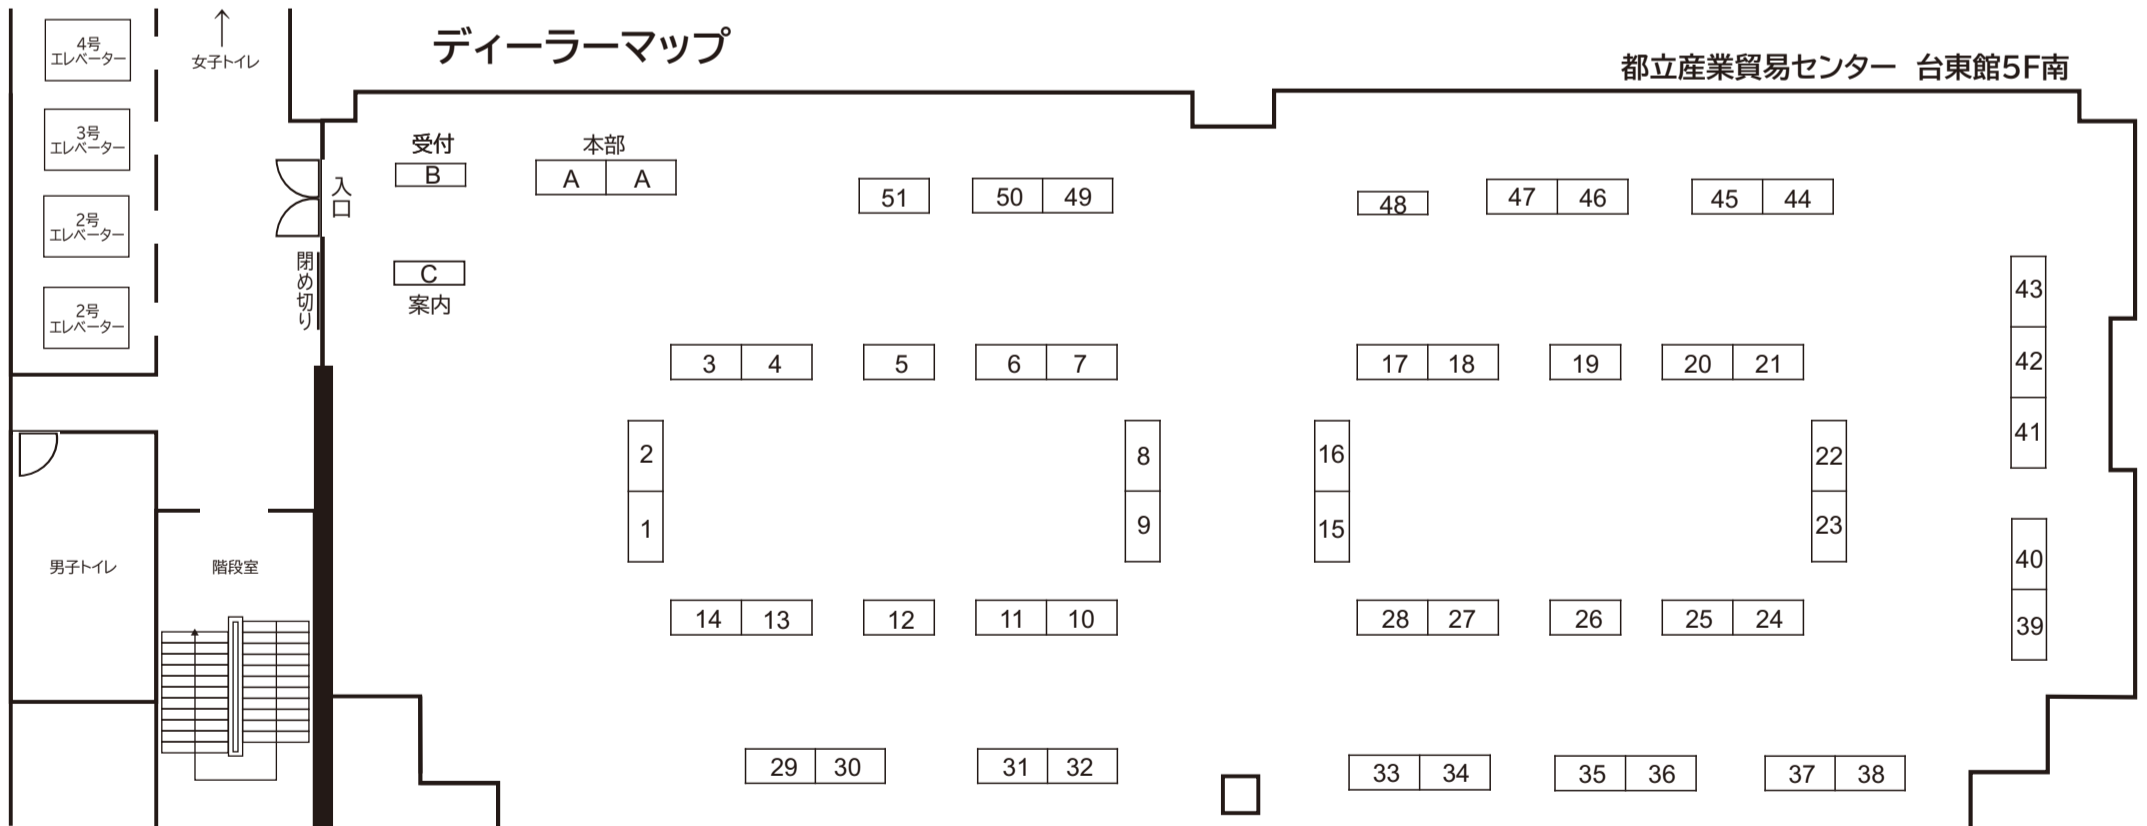

- A. 本部テーブル(会員更新・次回出展先行予約)
- B. 受付テーブル(入場受付およびチケット(入場券)販売)
- C. 案内テーブル

ディーラーマップ

都立産業貿易センター 台東館5F南

来年度予告

第22回 ジャパンギルド・ミニチュアショー in TOKYO
2023年11月25日(土)・26日(日)
都立産業貿易センター 台東館 7F南

◆ジャパンギルド会員募集中!

会場内にて入会申込用紙をご用意してあります。また下記の「ジャパンギルド公式ウェブサイト」からもお申し込み頂けます。詳しくは本部テーブルまでお気軽にお問合せ下さい。