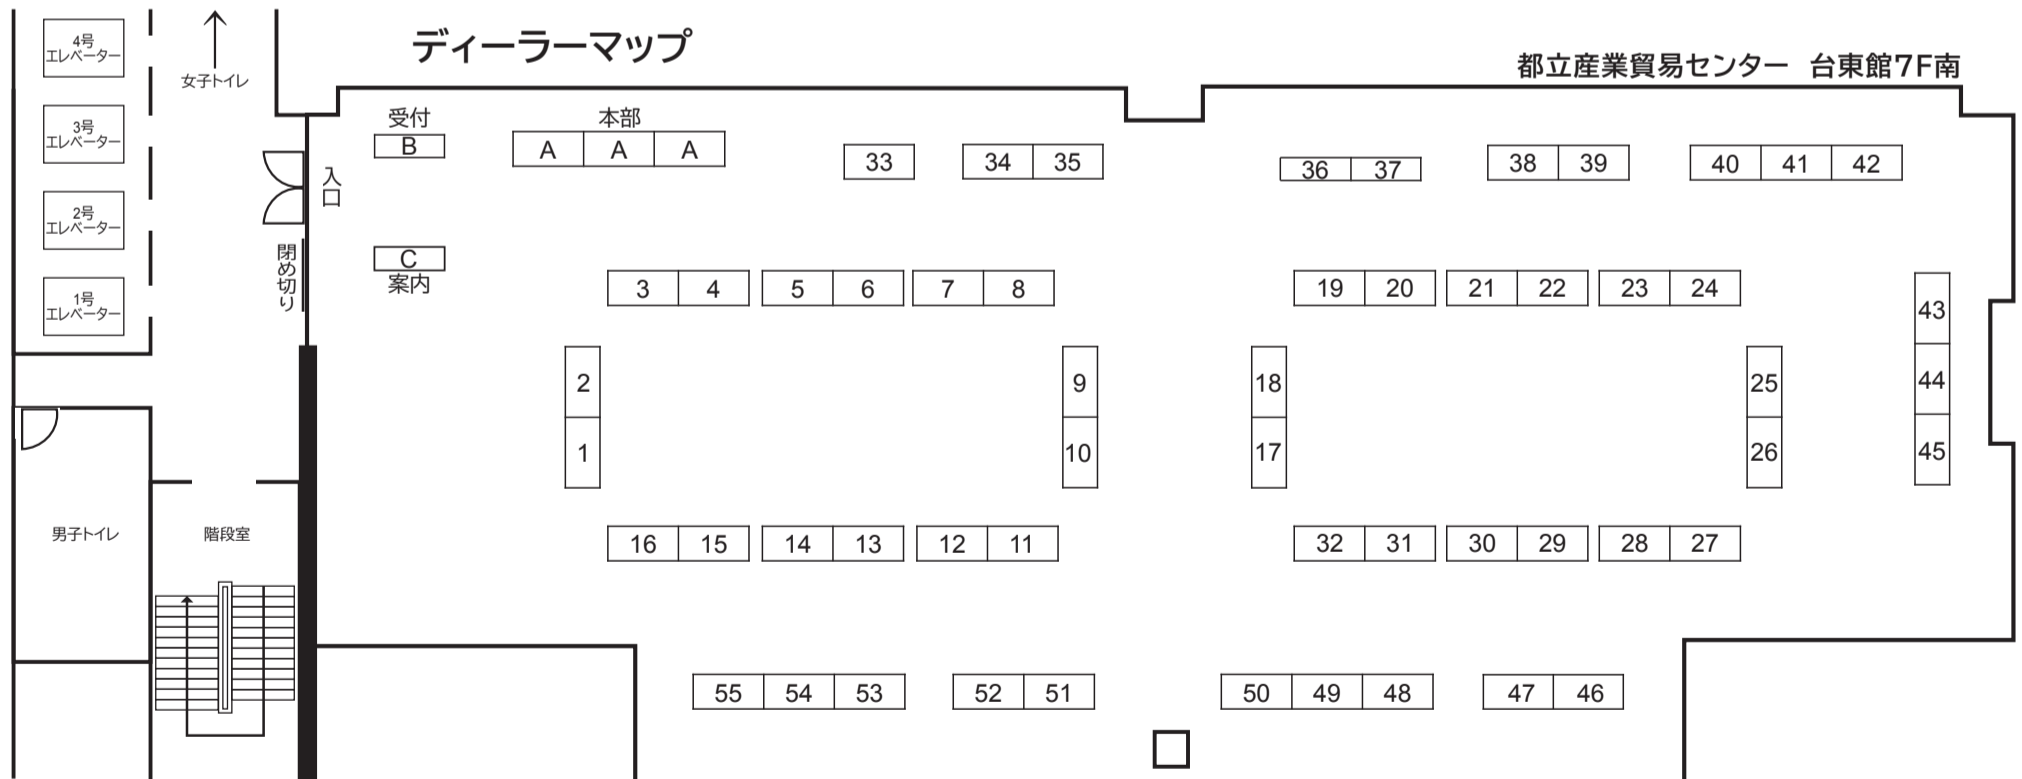

第22回 ジャパンギルド・ミニチュアショー

2023年 11月25日(土)・26日(日)

25日(土) 11:00~16:30 会員プレビュー 25日(土) 10:00~11:00
26日(日) 10:00~16:00

都立産業貿易センター(東京/浅草) 会員 ¥500 非会員 ¥1,000 (共に2日間有効)
主催 日本ミニチュア作家協会 / ジャパンギルド

記号

JA・・・ジャパンギルドアーティスト

◆・・・一般テーブル

- A. 本部テーブル(更新・先行予約)・ラッキーチケット
- B. 受付・チケット(入場券)販売テーブル
- C. 案内テーブル

来年度予告

第23回ジャパンギルド・ミニチュアショー in TOKYO
2024年11月23日(土)・24日(日)
都立産業貿易センター 浜松町館5F北

※会場が台東館(浅草)から浜松町館(浜松町)に替わります。ご注意ください。

お願い

- 会場内での飲食、喫煙はご遠慮下さい。
- ミニチュアの特長としてデリケートな物が多いため、作品や商品の取扱・説明等は係の者に声をお掛け下さい。
- 写真撮影などは各出展者に許可を取ってから行って下さい。
- 作品や商品の販売、予約等は各出展者個々のご契約となります。
- 貴重品等の管理にはお気をつけ下さい。
- ゴミは各自責任を持って持ち帰り下さい。
- その他ご不明の点はジャパンギルド・スタッフにお申し付け下さい。